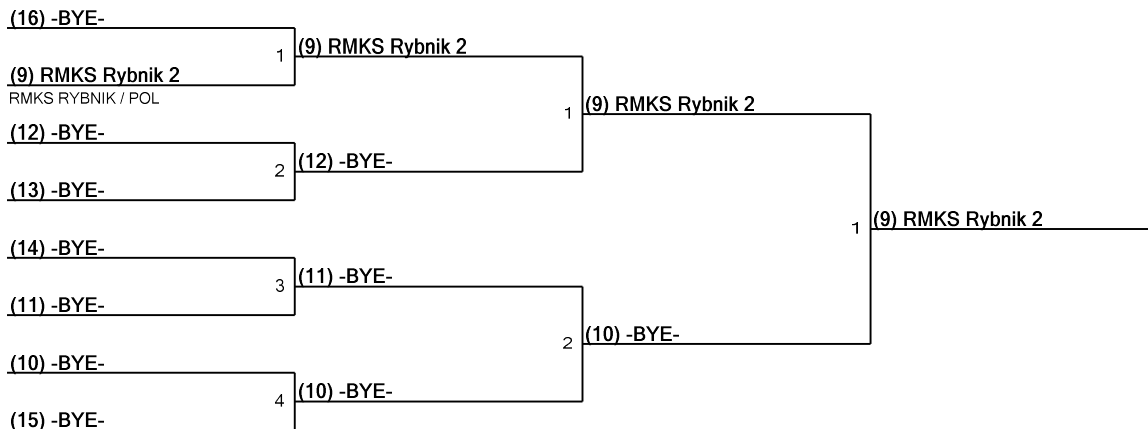

Tabela T8 (Pl. 9-16)

Tabela T4 (Pl. 9-12)

Tabela T2 (Pl. 9-10)

Drużynowa Szpada Kobiet

Podsumowanie meczu drużynowego

JRTWS

Turniej: Mistrzostwa Śląska Juniorów w szpadzie
Data: niedziela, 7 marca 2021 - 13:00

Tabela T16, walka nr 2 z 8

RMKS Rybnik 2				Pałac Młodzieży Katowice			
#	Szermierz	TZ	Wynik	Wynik	TZ	Szermierz	#
3	PORWOŁ Liliana	4	4	5	5	PIĄTEK Magdalena	6
1	MEŻYK Oliwia	0	4	10	5	JAROSZEK Emilia	5
2	KORDUŁA Antonina	2	6	15	5	BOGACZ Pola	4
R	WUZIK Maja	3	9	18	3	PIĄTEK Magdalena	6
3	PORWOŁ Liliana	13	22	23	5	BOGACZ Pola	4
2	KORDUŁA Antonina	6	28	30	7	JAROSZEK Emilia	5
R	WUZIK Maja	3	31	35	5	BOGACZ Pola	4
2	KORDUŁA Antonina	4	35	40	5	PIĄTEK Magdalena	6
3	PORWOŁ Liliana	4	39	45	5	JAROSZEK Emilia	5
			D39				V45

Sędzia: NYCZ Aleksandra (PIAST GLIWICE / POL)
Sędzia: JANTAS Andrzej (PIAST GLIWICE / POL)

Tabela T8 (Pl. 1-8), walka nr 1 z 4

Pałac Młodzieży Katowice				Piast Gliwice 1			
#	Szermierz	TZ	Wynik	Wynik	TZ	Szermierz	#
3	JAROSZEK Emilia	4	4	5	5	WIECZOREK Anna	6
1	BOGACZ Pola	1	5	10	5	STASZULONEK Karolina	5
2	PIĄTEK Magdalena	4	9	15	5	OSTROWSKA Paulina	4
1	BOGACZ Pola	4	13	20	5	WIECZOREK Anna	6
3	JAROSZEK Emilia	8	21	25	5	KORKUS Emilia	R
2	PIĄTEK Magdalena	5	26	30	5	STASZULONEK Karolina	5
1	BOGACZ Pola	4	30	35	5	KORKUS Emilia	R
2	PIĄTEK Magdalena	3	33	40	5	WIECZOREK Anna	6
3	JAROSZEK Emilia	11	44	45	5	STASZULONEK Karolina	5
			D44				V45

Sędzia: MARCOL Maciej (AZS AWF KATOWICE / POL)

Tabela T8 (Pl. 1-8), walka nr 2 z 4

TS GÓRNIK Radlin				Piast Gliwice 2			
#	Szermierz	TZ	Wynik	Wynik	TZ	Szermierz	#
3	CZAJKA Emilia	5	5	2	2	KOZDĘBA Weronika	6
1	KWAPISZ Amelia	5	10	7	5	KOBYLNICKA Michalina	5
2	REIL Kaja	1	11	9	2	DROBCZYK Pola	4
1	KWAPISZ Amelia	4	15	16	7	KOZDĘBA Weronika	6
3	CZAJKA Emilia	4	19	22	6	DROBCZYK Pola	4
2	REIL Kaja	4	23	29	7	KOBYLNICKA Michalina	5
1	KWAPISZ Amelia	4	27	33	4	DROBCZYK Pola	4
2	REIL Kaja	6	33	40	7	KOZDĘBA Weronika	6
3	CZAJKA Emilia	8	41	45	5	KOBYLNICKA Michalina	5
			D41				V45

Sędzia: PERNACH Aleksandra (UKS WOŁOD. SIEM. ŚL. / POL)